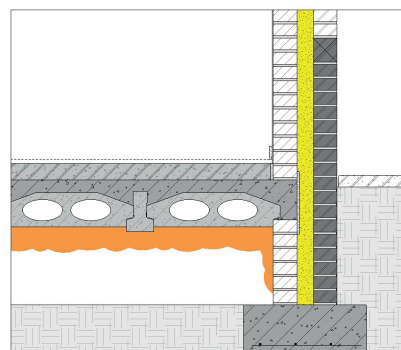

PLIXSENT.
PURE EXCELLENCE

INSULA
GECERTIFICEERD

VENIN
Vereniging
van Erkende
Hfo-Isolatiebedrijven
in Nederland